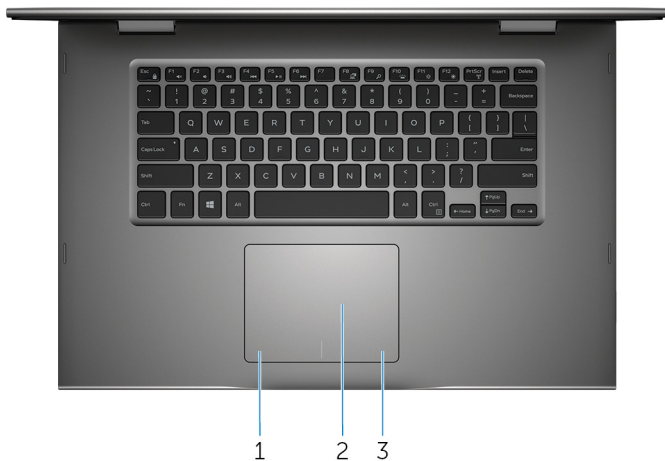

Houd deze knop 4 seconden ingedrukt om de computer geforceerd uit te zetten.

OPMERKING: In Energiebeheer kunt u de functie van de aan-/uitknop instellen. Ga voor meer informatie naar *Ik en mijn Dell* op www.dell.com/support/manuals.

2 Volumeknoppen

Indrukken om het volume harder/zachter te zetten.

3 Mediakaartlezer

Hiermee kunt u mediakaarten lezen en schrijven.

4 USB 2.0-poort

Sluit randapparatuur aan zoals opslagapparaten, printers, enz. Biedt gegevensoverdrachtsnelheden tot 480 Mbps.

5 Sleuf voor beveiligingskabel

Sluit een beveiligingskabel aan om onbevoegd verplaatsen van uw computer te voorkomen.

Onderzijde

1 Gebied voor linksklikken

Indrukken om met de linkermuisknop te klikken.

2 Touchpad