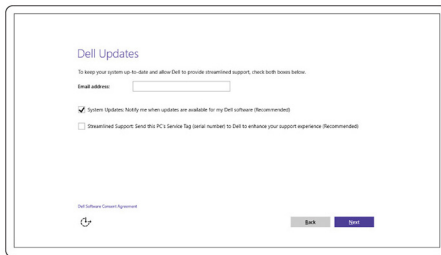

# De computer instellen

---

- 1 Sluit de netadapter aan en druk op de aan-/uitknop.

2 Voltooi de installatie van het besturingssysteem.

### Voor Windows

a) Schakel beveiliging en Dell updates in.

b) Maak verbinding met een draadloos netwerk.

c) Meld u aan bij uw Microsoft-account of maak een nieuw account aan.