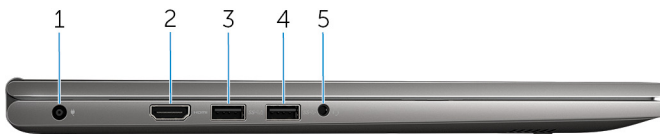

Aanzichten

Voorzijde

1 **Lampje voor de status van de netvoeding en batterij/de status van de harde schijf**

Geeft de status van de batterijlading of de activiteit van de harde schijf aan.

OPMERKING: Druk op Fn+H om dit lampje te wisselen tussen de status van de netvoeding en batterij en de status van de harde schijf.

Activiteitslampje vaste schijf

Dit lampje gaat branden wanneer de computer gegevens leest of deze naar de harde schijf schrijft.

Lampje voeding en batterijstatus

Geeft de status van de voeding en de batterij weer.

Wit lampje - netadapter is aangesloten en de batterij is meer dan 5% opgeladen.

Oranje - Computer werkt op de accu en de accu heeft minder dan 5% vermogen.

Uit

- Netadapter is aangesloten en de accu is volledig opgeladen.
- Computer werkt op de accu en de accu heeft meer dan 5% vermogen.
- Computer is in slaapstand, sluimerstand of uitgeschakeld.

Links