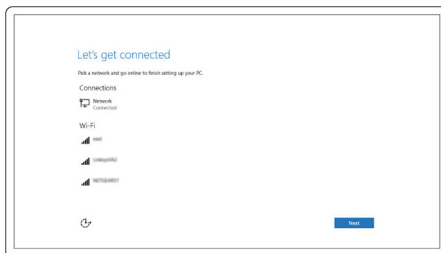

c) Meld u aan bij uw Microsoft-account of maak een nieuw account aan.