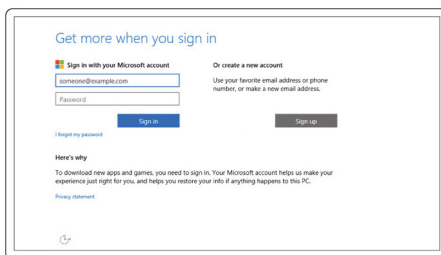

# De computer instellen

---

- 1 Sluit de netadapter aan en druk op de aan-/uitknop.

2 Voltooi de installatie van het besturingssysteem.

### Voor Windows

a) Schakel beveiliging en Dell updates in.

b) Maak verbinding met een draadloos netwerk.

c) Meld u aan bij uw Microsoft-account of maak een nieuw account aan.

### Voor Ubuntu:

Volg de instructies op het scherm om de installatie te voltooien.

3 Verken informatiebronnen van Dell op uw bureaublad.

Registreer uw computer

Hulp en ondersteuning van Dell

SupportAssist — Controleer en update uw computer